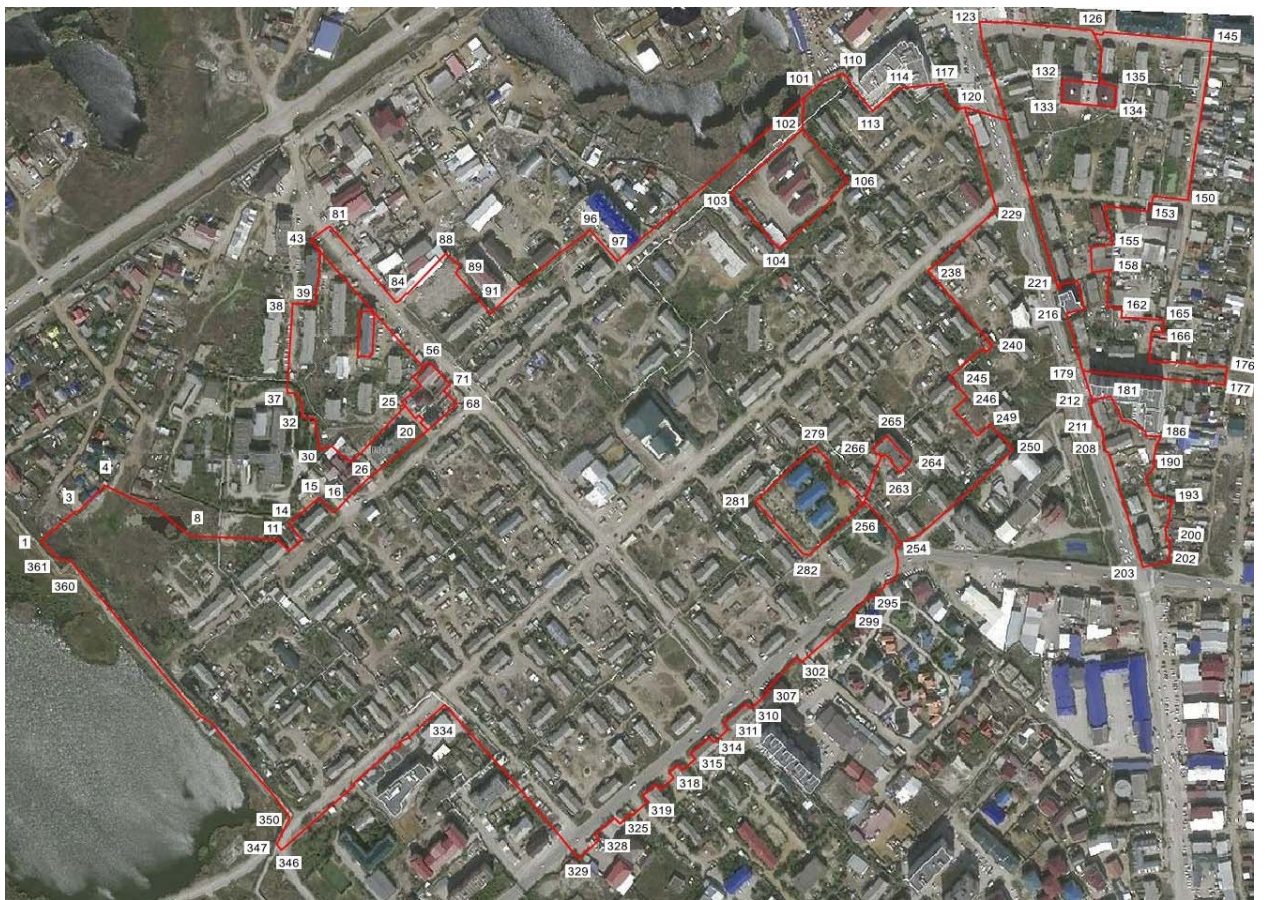

## Приложение № 1

к распоряжению Правительства  
Республики Саха (Якутия)  
от 28 февраля 2023 г. № 149-р

### СВЕДЕНИЯ

**о местоположении и границах территории жилой застройки кварталов  
2а, 2б, 2г, 4а, 4б, 4в, 17 городского округа «город Якутск», подлежащей  
комплексному развитию, общей площадью 53,16 га**

Условные обозначения:

- граница территории кварталов 2а, 2б, 2г, 4а, 4б, 4в, 17 городского округа «город Якутск»;
- номера поворотных точек приведены в каталоге координат.

**КАТАЛОГ**

**координат поворотных точек границ территории жилой застройки кварталов 2а, 2б, 2г, 4а, 4б, 4в, 17 городского округа «город Якутск», подлежащей комплексному развитию**